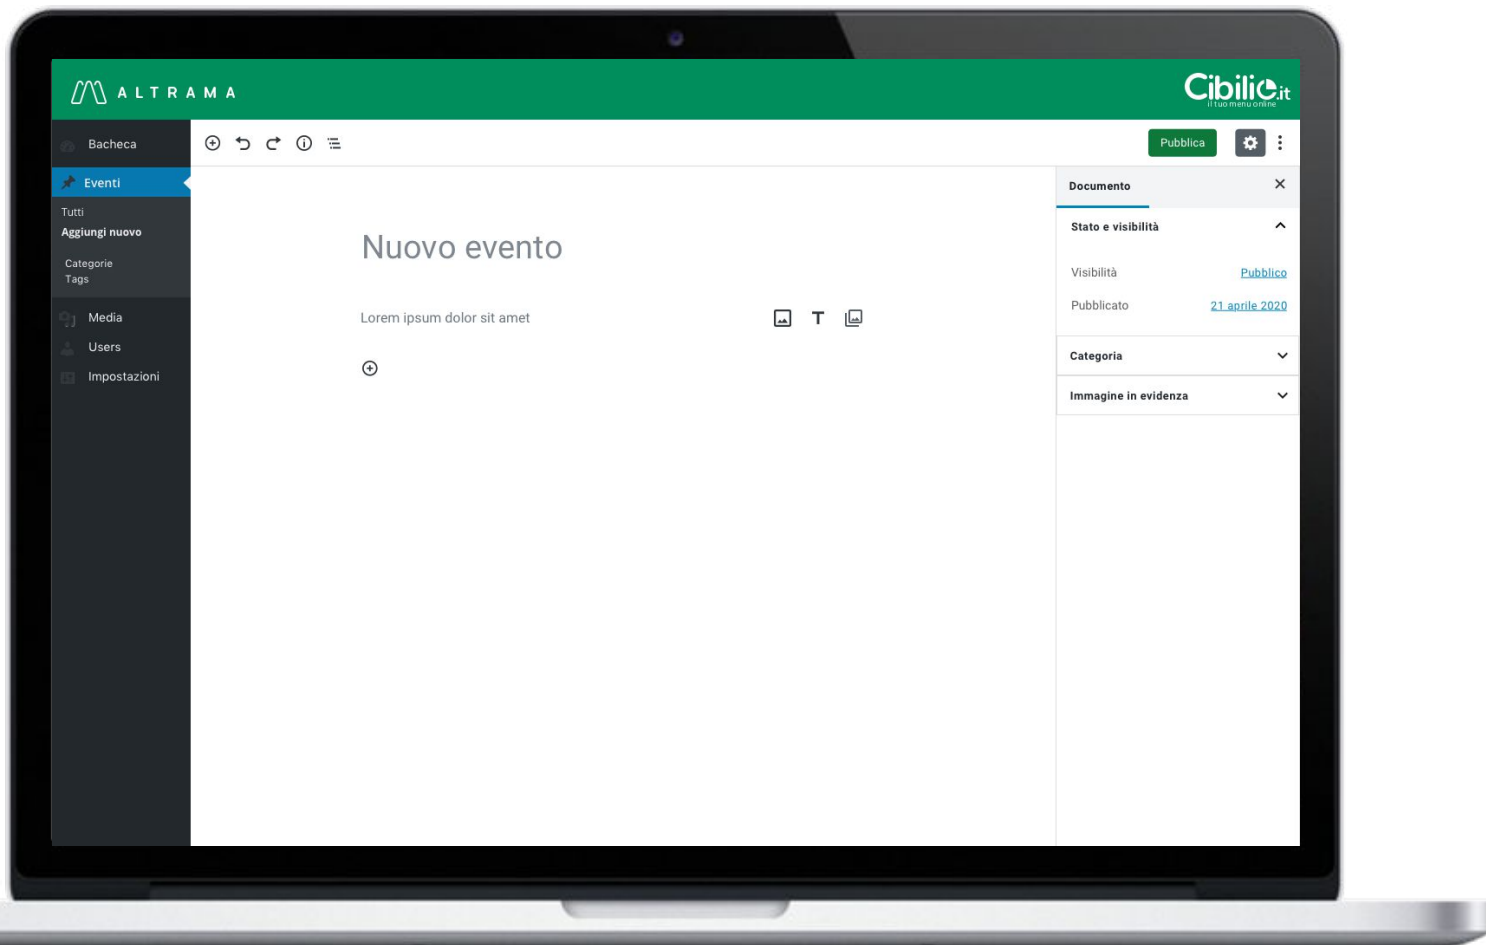

Altrama Italia ha ideato CIBILIO, il servizio che permette a tutte le attività del mondo food di avere il menu in formato digitale con Qr Code, vendere online (ristoranti, bar, servizio spiaggia lidi, pizzerie, gelaterie, ecc.), organizzare l'attività di take away e consegnare cibi, prodotti e bevande.

Sito ufficiale: www.cibilio.it

Come aderire

Sei un amministratore e vuoi dotare gli esercenti che operano nel mondo food sul tuo territorio del menu digitale?

Acquista Cibilio pagando un canone annuale (versione Start) e offrilo gratuitamente agli esercenti, contribuirai così a sostenere le attività di ristorazione della tua città nel rispetto delle linee guida previste per la Fase 2.

Cibilio

Menu in formato digitale

Consente all'esercente di caricare il proprio menu su un sito web, condividerlo sui social network o WhatsApp e farlo consultare ai clienti in negozio, direttamente sul loro smartphone.

Per ogni piatto o prodotto si potrà inserire il nome, gli ingredienti e il prezzo. La pagina web del menu sarà associata a un indirizzo URL (es. www.cibilio.it/nome attività) e a un QR Code da stampare ed esporre all'interno dell'attività, dando modo al cliente di consultare il menu direttamente sul proprio smartphone.